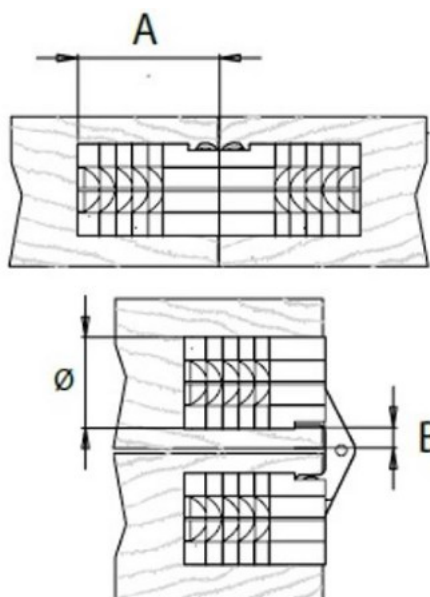

### Description:

Cylinder Hinge,  $\varnothing$ 14mm, Brass Body & SS Pin & Screws

### Item number:

15.07.347-0

Units	Box	Carton	HS Code	Barcode
Pcs.	50	500	8302100090	 5704866055772

Sizes	Item No	A*	B*
$\varnothing$ 10 mm	# 15.07.345	11,0 mm	2,0 mm
$\varnothing$ 12 mm	# 15.07.346	13,5 mm	2,2 mm
$\varnothing$ 14 mm	# 15.07.347	15,5 mm	3,0 mm
$\varnothing$ 16 mm	# 15.07.348	16,5 mm	3,0 mm
$\varnothing$ 18 mm	# 15.07.349	17,5 mm	3,0 mm